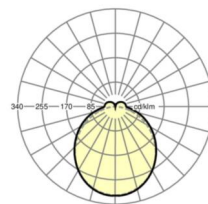

параметры

номер заказа	19477006050
код EAN	4020863408795
номер таможенного тарифа	94051190
Знак прохождения контроля	IP 64, класс защиты I, ENEC10 VDE, F, D, HACCP DIN10500/Food/IFS-пригодность для применения/BRC, Indoor, CE
Степень ударопрочности IK	IK03 (-20°C bis 35°C)
Температура окружающей среды	ta -20°C в 35°C
Особые свойства	Готовность к IoT «Ready for IoT»
Гарантийный срок	5 лет
Государственные программы поддержки	BEG - государственные субсидии для энергосберегающих зданий (действительна только для Германии)

электротехника

Балласт	Электронный драйвер DALI2 (1 штука)
Мощность системы	53W
сетевое напряжение	230V/50Hz
автоматический предохранитель (пусковой ток)	13 штук/B10, 22 штук/B16, 21 штук/C10, 36 штук/C16
класс энергосбережения/Источник света	C

Оптика

Оснастка	LED, цветопередача/оттенок света CRI ≥ 80 / 4000K
Допуск для координаты цветности (MacAdam)	3SDCM
Номинальный световой поток	8739lm
Срок службы LED	50000h L80/B10 (Tq 35°C)
светоотдача светильников	166lm/W
Угол излучения	115° (C0) / 110° (C90)
UGR поп./вдоль	27.0 / 26.4

DEEP-LINK

<https://www.regiolum.de/ru/article/19477006050>

Ссылка	LED 9000lm 840
ηLB	100 %
Φ ↓/↑	90 % / 10 %
UGR поп./вдоль	27.0 / 26.4